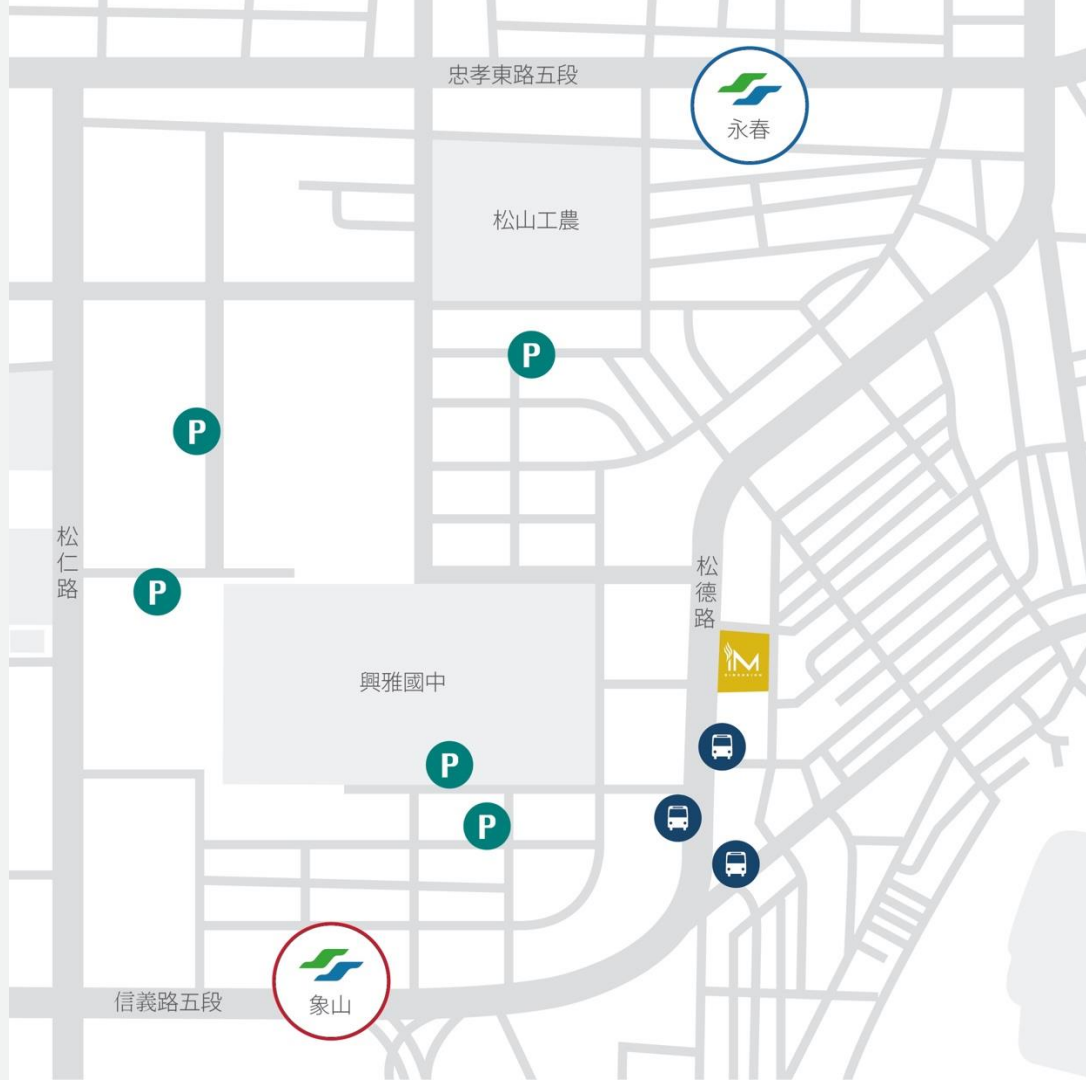

交通資訊

Transportation Information

大眾運輸

捷運—

紅線（淡水信義線）：象山站 3 號出口

藍線（板南線）：永春站 2 號出口

公車—

興雅國中：綠16 / 621

信義松德路口：綠16

國稅局宿舍：277

開車 / 停車資訊

興雅國中停車場：松德路200巷18號 限高：190 公分

松德平面停車場：松勇路53巷

忠孝五平面停車場：忠孝東路五段236巷27弄21號