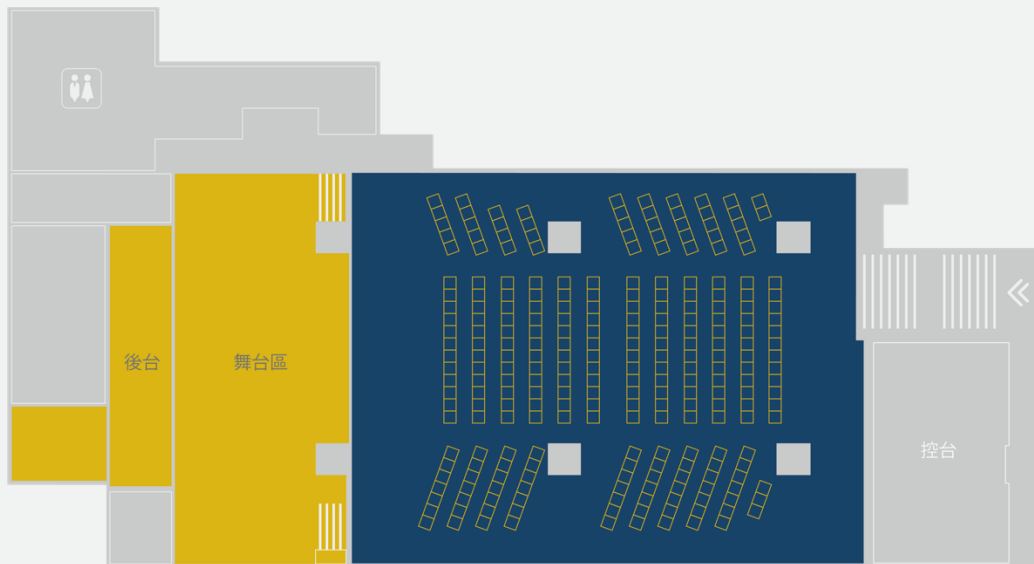

空間介紹

Introduction

B2 展演空間

Fairbanks