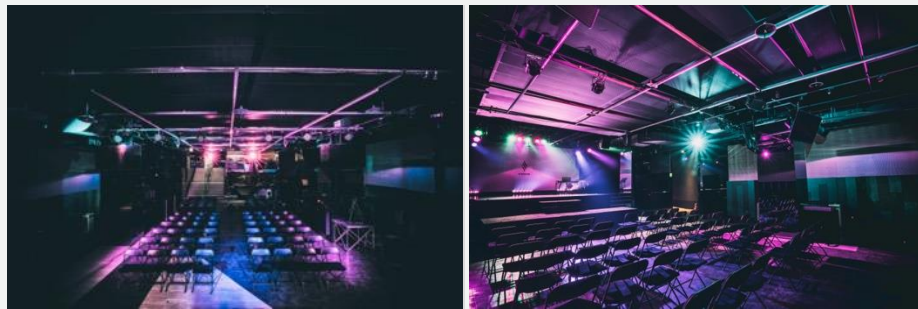

### Fairbanks

空間大小 | 150坪空間、挑高4.5公尺

容納人數 | 至多座位220人、站位300人

適合活動 | 演唱會、發表會、論壇、講座、派對。

舞台尺寸 | 寬7.3公尺 深5.3公尺

特色 | 演唱會音響及舞台燈光，三面設有大型LED螢幕，  
樑柱死角皆有電視提供畫面或投影片，體驗視覺  
與

聽覺的全新感受。後台另備有貴賓休息室。